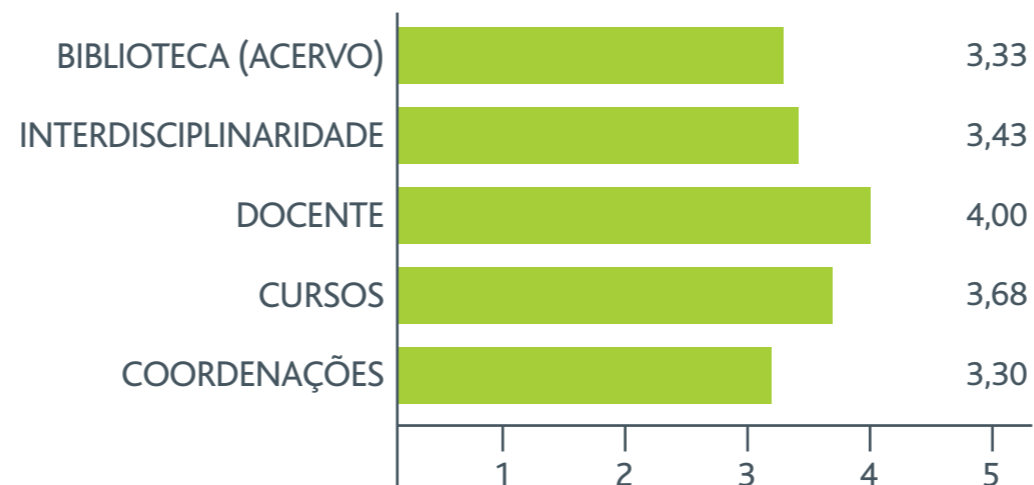

AValiação Institucional 2010

RESULTADOS DA
AValiação 2010/1

Participação do discente

Dimensão acadêmica

Dimensão infraestrutura

Dimensão atendimento, comunicação e processos

Resultados gerais da avaliação institucional discente 2010/1.

Os valores apresentados representam a média geral dos quesitos.

Para conhecer os resultados detalhados do seu curso, procure a coordenação.