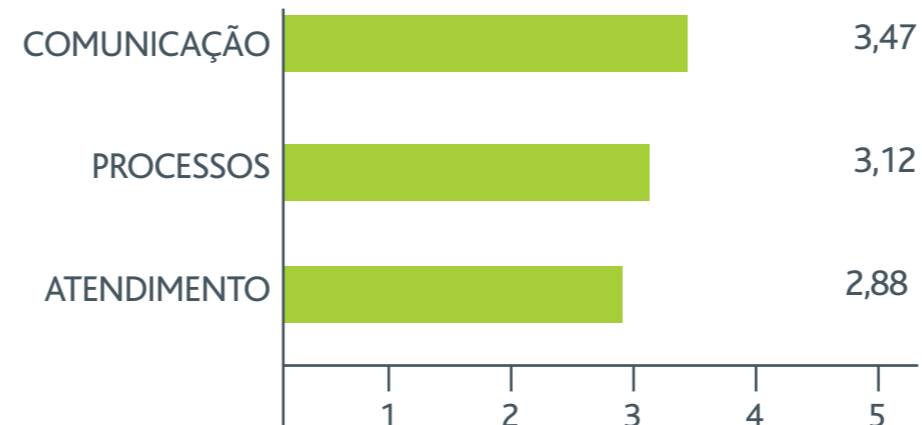

AValiação Institucional 2010

RESULTADOS DA
AValiação 2010/1

Participação do discente

Dimensão acadêmica

Dimensão infraestrutura

Dimensão atendimento, comunicação e processos

Resultados gerais da avaliação institucional discente 2010/1.

Os valores apresentados representam a média geral dos quesitos.

Para conhecer os resultados detalhados do seu curso, procure a coordenação.