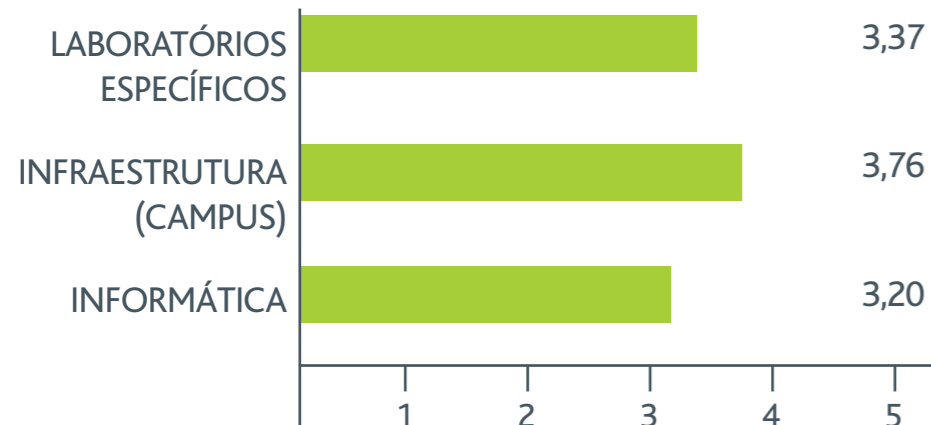

AValiação Institucional 2010

RESULTADOS DA
AValiação 2010/1

Participação do discente

Dimensão acadêmica

Dimensão infraestrutura

Dimensão atendimento, comunicação e processos

Resultados gerais da avaliação institucional discente 2010/1.

Os valores apresentados representam a média geral dos quesitos.

Para conhecer os resultados detalhados do seu curso, procure a coordenação.