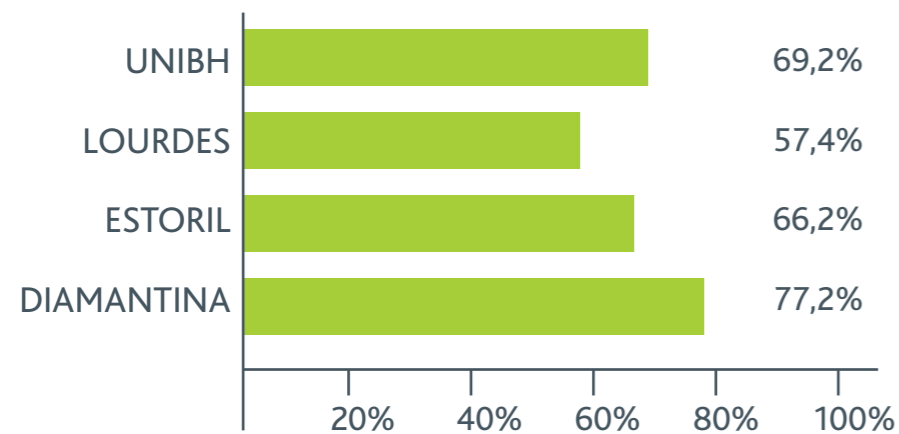

AValiação Institucional 2010

RESULTADOS DA
AValiação 2010/1

Participação do discente

Dimensão acadêmica

Dimensão infraestrutura

Dimensão atendimento, comunicação e processos

Resultados gerais da avaliação institucional discente 2010/1.

Os valores apresentados representam a média geral dos quesitos.

Para conhecer os resultados detalhados do seu curso, procure a coordenação.