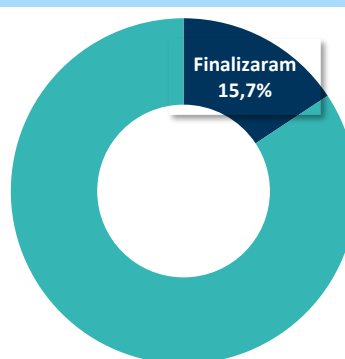

#FALAUNIBH

- CPA -
COMISSÃO
PRÓPRIA DE
AVALIAÇÃO

RESULTADOS DA AVALIAÇÃO 2021-1

UNIBH BURITIS

PARTICIPAÇÃO DISCENTE

Iniciados

Finalizados

RESULTADOS

Dimensão Acadêmica

Dimensão Serviços

LEGENDA:

Início: alunos que responderam parte da Avaliação Institucional;
Finalizou: alunos que responderam toda a Avaliação Institucional.