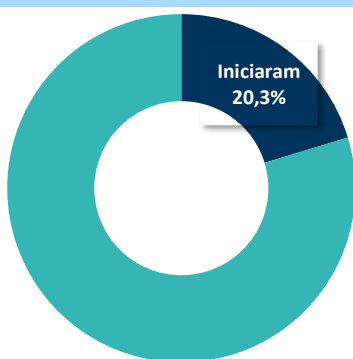

#FALAUNIBH

- CPA -
COMISSÃO
PRÓPRIA DE
AVALIAÇÃO

RESULTADOS DA AVALIAÇÃO 2021-1

UNIBH BURITIS

PARTICIPAÇÃO DISCENTE

Iniciados

Finalizados

RESULTADOS

Dimensão Acadêmica

Dimensão Serviços

LEGENDA:

Início: alunos que responderam parte da Avaliação Institucional;
Finalizou: alunos que responderam toda a Avaliação Institucional.