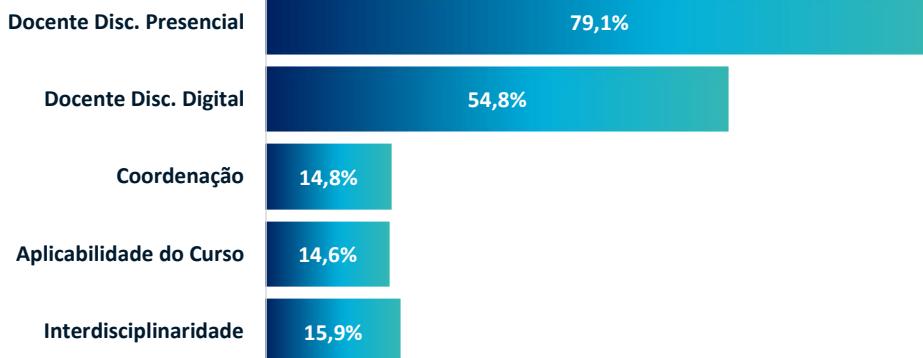

#FALAUNIBH

- CPA -
COMISSÃO
PRÓPRIA DE
AVALIAÇÃO

RESULTADOS DA AVALIAÇÃO 2021-1

UNIBH BURITIS

PARTICIPAÇÃO DISCENTE

Iniciados

Finalizados

RESULTADOS

Dimensão Acadêmica

Dimensão Serviços

LEGENDA:

Início: alunos que responderam parte da Avaliação Institucional;
Finalizou: alunos que responderam toda a Avaliação Institucional.