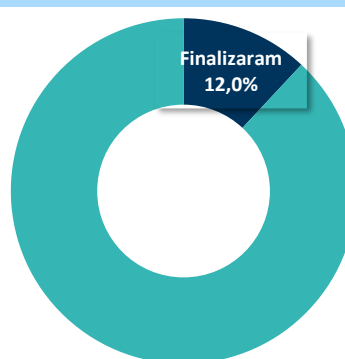

#FALAUNIBH

- CPA -
COMISSÃO
PRÓPRIA DE
AVALIAÇÃO

RESULTADOS DA AVALIAÇÃO 2021-1

UNIBH CRISTIANO MACHADO

PARTICIPAÇÃO DISCENTE

Iniciados

Finalizados

RESULTADOS

Dimensão Acadêmica

Dimensão Serviços

LEGENDA:

Iniciou: alunos que responderam parte da Avaliação Institucional;
Finalizou: alunos que responderam toda a Avaliação Institucional.