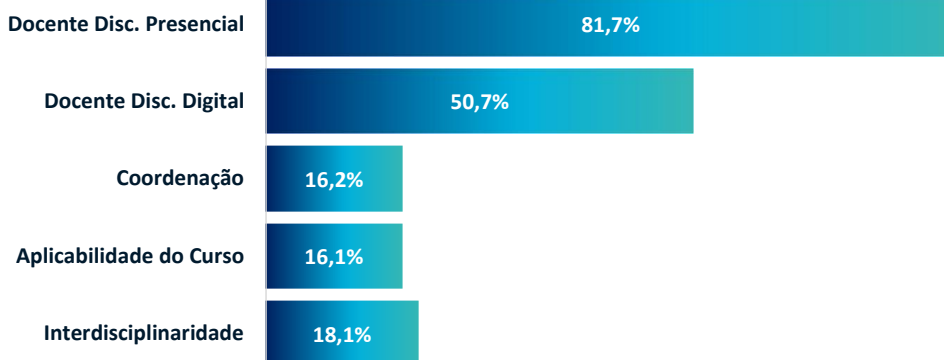

#FALAUNIBH

- CPA -
COMISSÃO
PRÓPRIA DE
AVALIAÇÃO

RESULTADOS DA AVALIAÇÃO 2021-1

UNIBH CRISTIANO MACHADO

PARTICIPAÇÃO DISCENTE

Iniciados

Finalizados

RESULTADOS

Dimensão Acadêmica

Dimensão Serviços

LEGENDA:

Iniciou: alunos que responderam parte da Avaliação Institucional;
Finalizou: alunos que responderam toda a Avaliação Institucional.