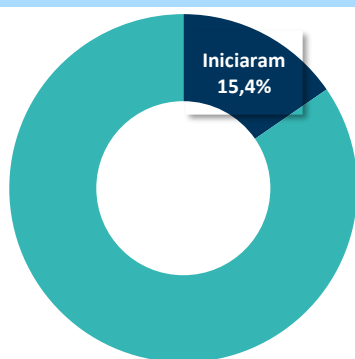

#FALAUNIBH

- CPA -
COMISSÃO
PRÓPRIA DE
AVALIAÇÃO

RESULTADOS DA AVALIAÇÃO 2021-1

UNIBH CRISTIANO MACHADO

PARTICIPAÇÃO DISCENTE

Iniciados

Finalizados

RESULTADOS

Dimensão Acadêmica

Dimensão Serviços

LEGENDA:

Iniciou: alunos que responderam parte da Avaliação Institucional;
Finalizou: alunos que responderam toda a Avaliação Institucional.