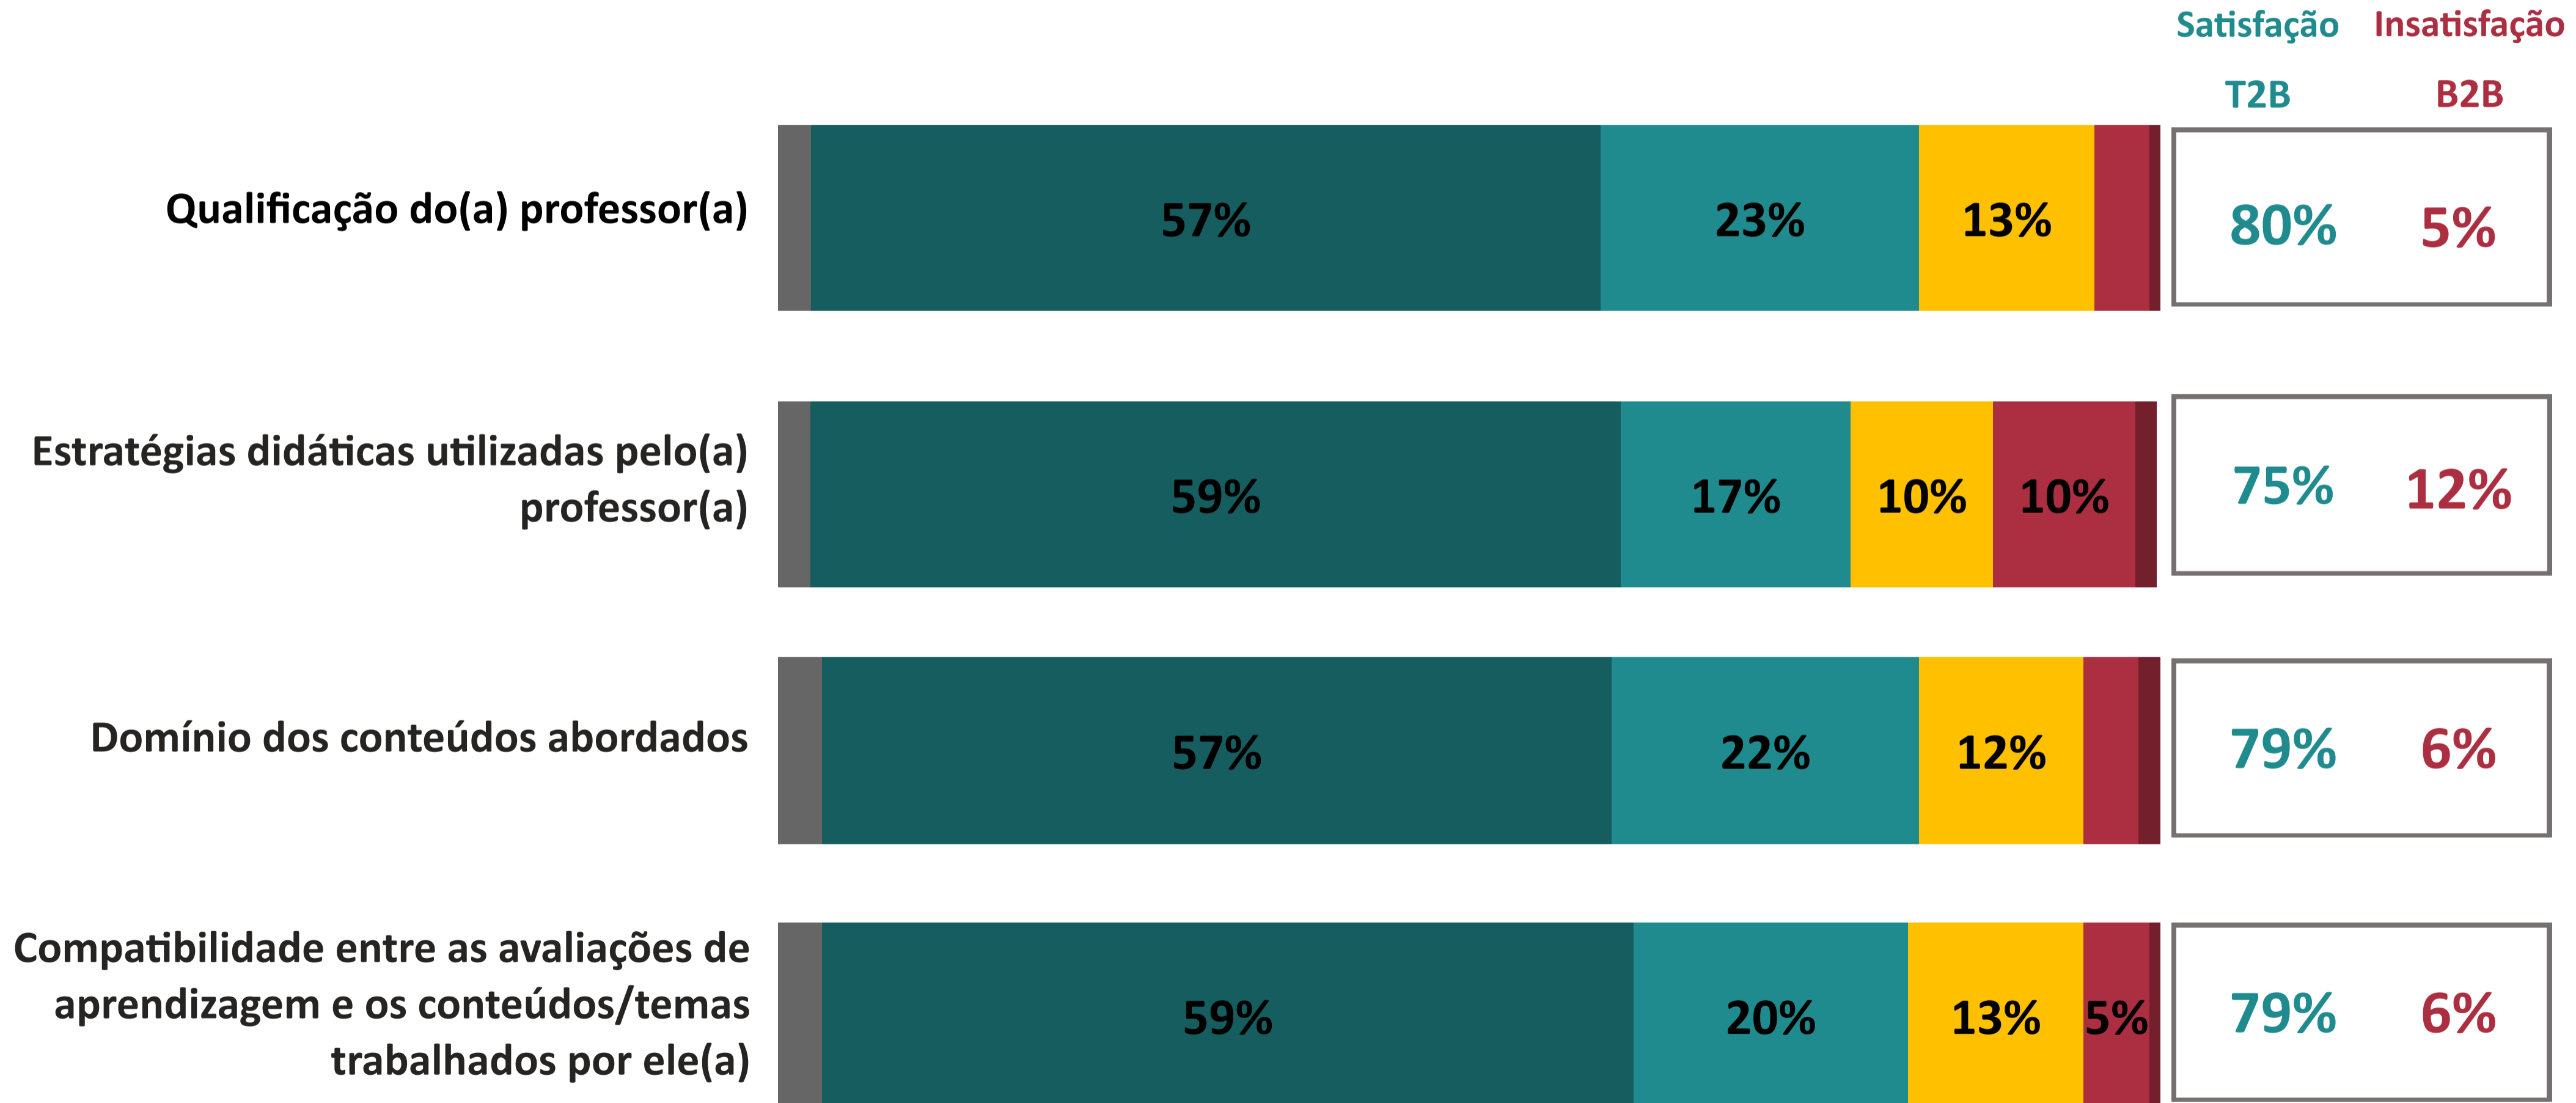

AVALIAÇÃO INSTITUCIONAL GERAL DOS DOCENTES | UNIBH

desempenho nos atributos

Ano da Pesquisa

2023.1

★
4.32

Índice de Satisfação Discente

(média das notas)

Número de avaliações = 126

5. Muito Satisfeito
4. Satisfeito
Não sei avaliar/não se aplica

3. Nem satisfeito nem insatisfeito
2. Insatisfeito
1. Muito Insatisfeito

T2B = % Muito Satisfeito + % Satisfeito

B2B = % Muito Insatisfeito + % Insatisfeito